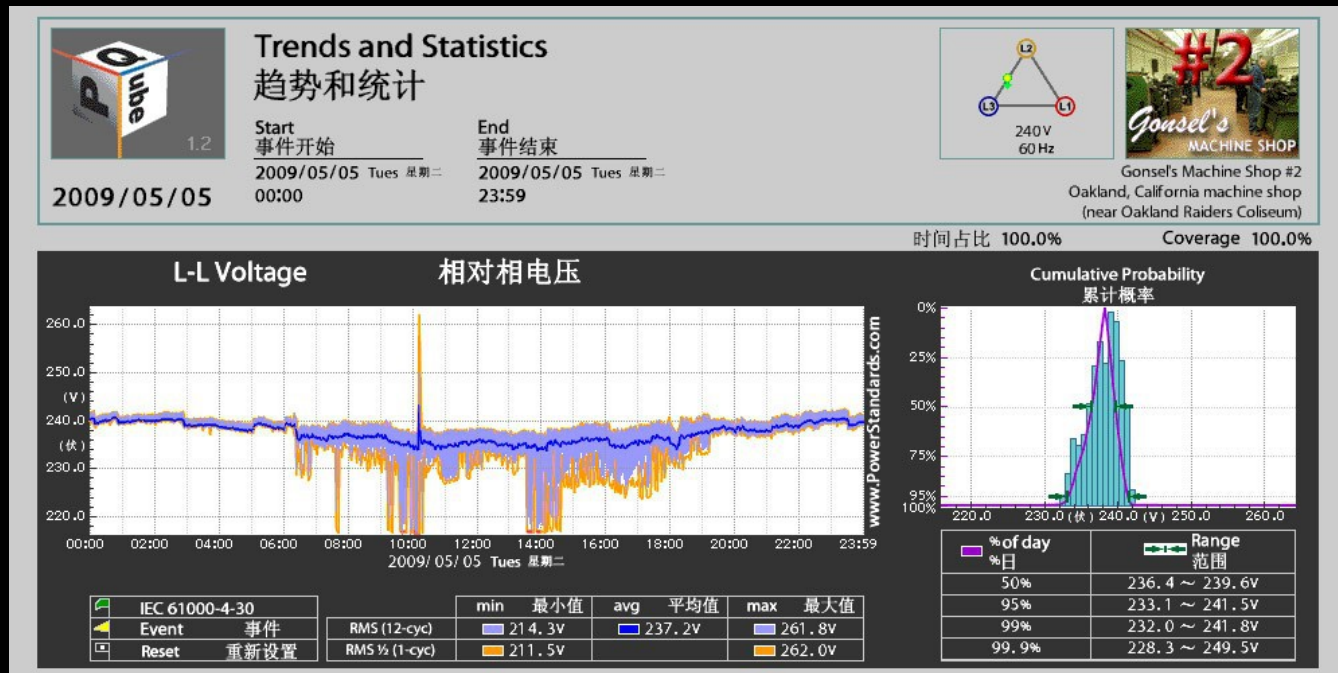

Con il cloud software CubeScan questi problemi sono evitabili, dovrete semplicemente collegare PQEdge via ethernet/internet e lui pensa a tutto.

Molti i power meters sul mercato

Cosa rende PQEdge diverso dagli altri strumenti?

Molti i power meters sul mercato

Cosa rende PQEdge diverso dagli altri strumenti?

– Dati amichevoli

- Grafici facili da capire, contenuti nella memoria 32GB di PQEdge.
- PQEdge è come una fotocamera digitale di Power Quality.