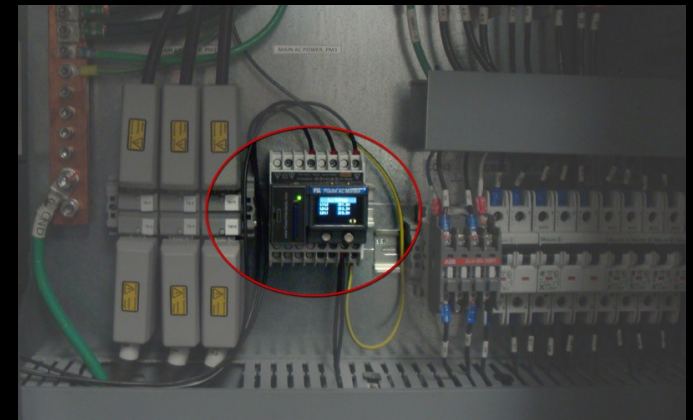

- Non ti piacciono i grafici? E' meglio un file compatibile con Excel®?

Molti i power meters sul mercato

Cosa rende PQEdge diverso dagli altri strumenti?

- PQEdge lavora subito, dopo averlo installato
 - Configurazione automatica di rete elettrica.
 - Collegati i cavi di alimentazione, PQEdge scopre subito come è stato collegato alla rete elettrica, inizia a lavorare, registra i disturbi di Power Quality, i Trend e le Statistiche.

- Lavora con rete ethernet/internet.
 - PQEdge registra i dati nella sua memoria interna di 32GB, come una fotocamera digitale, lavora immediatamente.
 - **Rete ethernet/internet disponibile? Ottimo!** Tramite la Porta ethernet, PQEdge invia una e-mail ogni volta che Registra dati di Power Quality.
 - **L'amministratore di rete vuole aiutarvi con firewall e setup? Ancora meglio!** Usate il Web server e l'FTP server contenuti in PQEdge per un più facile accesso ai dati.
 - **Oppure, iniziate subito senza alcuna rete.** La userete più avanti.

Molti i power meters sul mercato

Cosa rende PQube diverso dagli altri strumenti?

- **Minuscolo.**

- Il più piccolo Power Monitor per tensioni fino a 750Vac F-N e 1300Vac F-F
- Componibile ovunque su rotaia DIN.
- Perfetto per l'integrazione in macchinari industriali.
- Componibile nelle cassette elettriche DIN standard (per interruttori differenziali ecc).